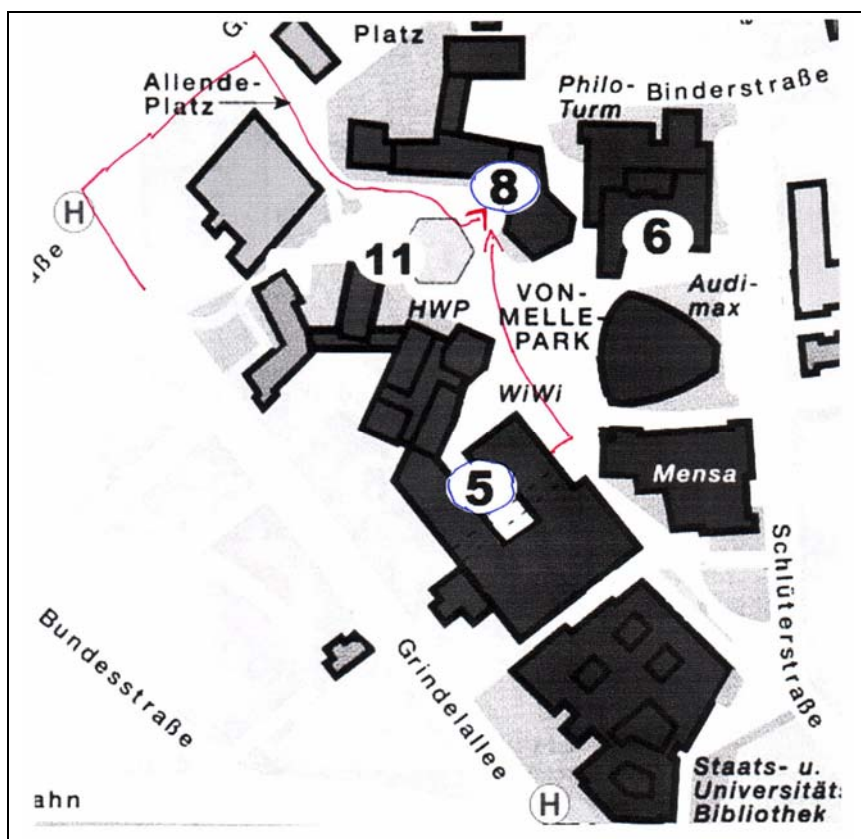

Jenseits der Geschlechtergrenzen

Vortrag von

Blessless Mahoney, Dekanin der Eberhardt-Anbau-Scheibenschwenkflug-Universität, Brake an der
Weser
&
Didine van der Platenvlotbrug, Pröpstin der Elsa-Sophia-von-Kamphoevener-Fernuniversität, Katzen-
Ellenbogen

Gödeln, Zopfen oder Wyniwyccen? Sind wir chirales Porcelain in den Händen eines Alan Smithee? Mit
der Torten Platt'schen Unschärfekonstanz ins unentdeckte Land. Oder: Gudrun und die Revolution!

Am 2. Februar 2011, 19 Uhr c.t.

Ausnahmsweise

Im Anna Siemsen Hörsaal der erziehungswissenschaftlichen
Fakultät (Von Melle Park 8)

Wegbeschreibung

Mit dem Bus (Linie 4 oder 5) bis zur Haltestelle Grindelhof. In den Grindelhof ca. 50 Meter, dann rechts einbiegen und den Pferdestall (Allende Platz 1) rechts liegen lassen. Auf der linken Seite wird das Gebäude der erziehungswiss. Fakultät sichtbar. Nach ca. 20 Metern links in das Gebäude. In der Eingangshalle rechts in den Anna-Siemsen Hörsaal.